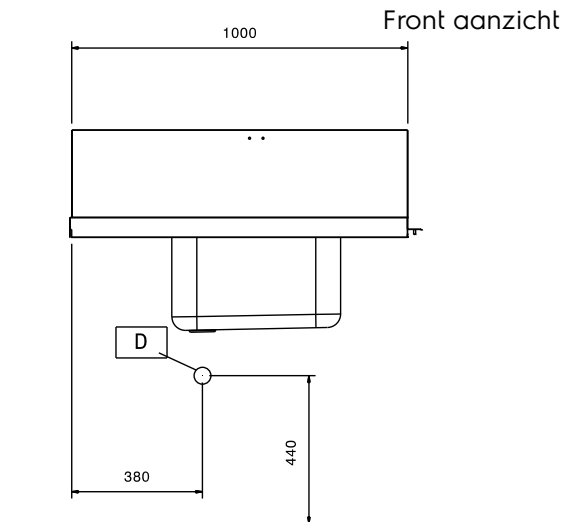

Water

Afvoer aansluiting
865317 (BHHPIB10R) 2"

Algemene gegevens

Externe afmetingen, lengte 1050 mm
Externe afmetingen, breedte 765 mm
Externe afmetingen, hoogte 600 mm
Gewicht, netto 8 kg
Spoelbak afmetingen 500x400x300h

Doorvoer richting: van Rechts naar Links

Optionele accessoires

- HANDDOUCHE 1/2", 1-gats bladmontage, draaiknoppen, zonder mengkraan PNC 855315 ☐
- KUNSTSTOF SIFON 2" voor enkele spoelbak PNC 895313 ☐