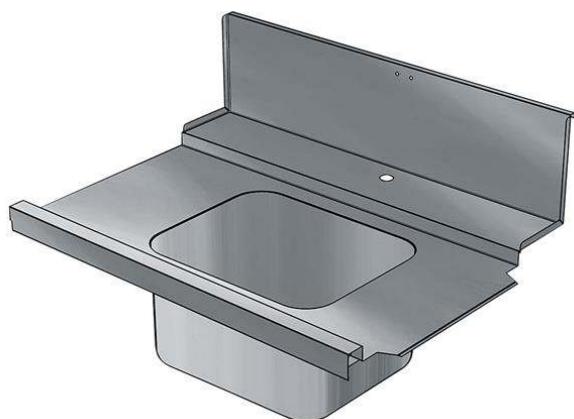

**Aan-afvoertafels  
Aanvoer tussentafel voor  
doorschuifmachine, R>L, spoelbak, 1000  
mm**

ARTIKEL \_\_\_\_\_

MODEL \_\_\_\_\_

NAAM \_\_\_\_\_

SIS \_\_\_\_\_

AIA \_\_\_\_\_

865317 (BHHPIB10R)

Aanvoertafel 1000 mm Re>Li  
spoelbak en spatwand**Omschrijving****Product Nr.** \_\_\_\_\_

Aanvoer tussentafel van 1000x765x600 mm voor doorschuif afwasmachine. Vervaardigd van roestvrijstaal AISI304. Blad in gladde uitvoering met naadloos ingeperste korfgeleiding en met naar beneden omgezette randen. Spoelbak van 500x400x300 mm, naadloos ingelast in het blad en voorzien van een afvoerplug en een roestvrijstalen overlooppijp en 2 " afvoerplug. Een afvoer afsluiter wordt standaard niet meegeleverd. Beide korte zijden voorzien van een vlakke koppelrand voor het ophangen van de tafel tussen de sorteertafel en de afwasmachine. Roestvrijstalen spatwand, naadloos bevestigd achter op de tafel, met naar voren omgezette kopzijden.

**Uitvoering**

- Geschikt voor afwasmachinekorven van 500x500 mm.
- Één zijde gemonteerd tegen de afwasmachine en de andere zijde opgehangen aan de sorteertafel.

**Constructie**

- Diepe anti-drip profielen, volledig gesloten voor veilig spoelen en eenvoudige reiniging.
- Alle oppervlakken zijn glad en gepolijst uitgevoerd.
- Volledige constructie van roestvrijstaal 1.4301 (AISI304).
- De spatwand voorkomt water lekkage.

### Algemene gegevens

Externe afmetingen, lengte 1050 mm  
 Externe afmetingen, breedte 765 mm  
 Externe afmetingen, hoogte 600 mm  
 Gewicht, netto 8 kg  
 Spoelbak afmetingen 500x400x300h

Doorvoer richting: van Rechts naar Links