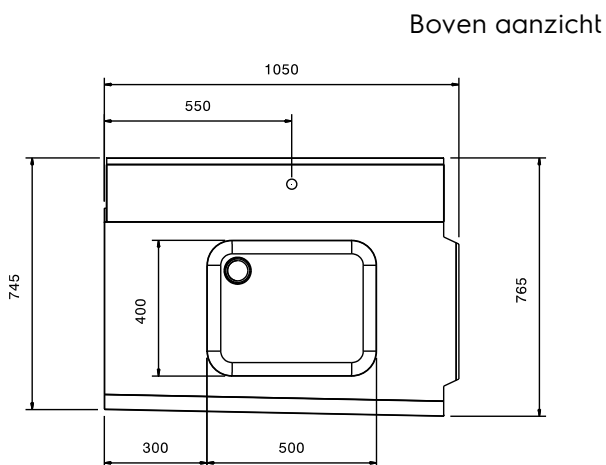

Water

Afvoer aansluiting
865317 (BHHPIB10R) 2"

Algemene gegevens

Externe afmetingen, lengte 1050 mm
Externe afmetingen, breedte 765 mm
Externe afmetingen, hoogte 600 mm
Gewicht, netto 8 kg
Spoelbak afmetingen 500x400x300h

Doorvoer richting: van Rechts naar Links

Optionele accessoires

- HANDDOUCHE 1/2", 1-gats bladmontage, draaiknoppen, zonder mengkraan PNC 855315 ☐
- KUNSTSTOF SIFON 2" voor enkele spoelbak PNC 895313 ☐