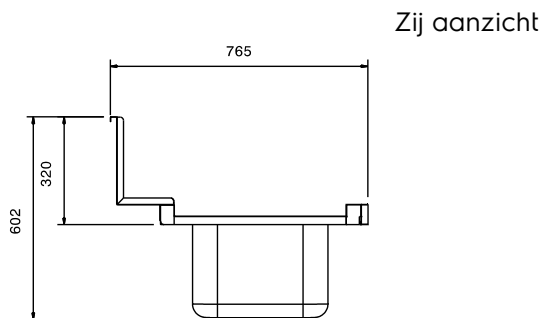

Water

Afvoer aansluiting
865317 (BHHPIB10R) 2"

Algemene gegevens

Externe afmetingen, lengte 1050 mm
Externe afmetingen, breedte 765 mm
Externe afmetingen, hoogte 600 mm
Gewicht, netto 8 kg
Spoelbak afmetingen 500x400x300h

Doorvoer richting: van Rechts naar Links

Optionele accessoires

- HANDDOUCHE 1/2", 1-gats bladmontage, draaiknoppen, zonder mengkraan PNC 855315 ☐
- KUNSTSTOF SIFON 2" voor enkele spoelbak PNC 895313 ☐